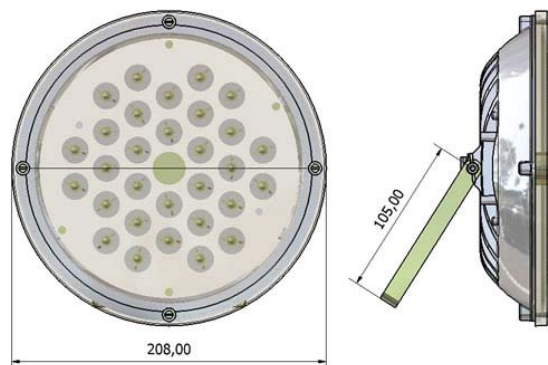

ALKALMAZÁS

Ezt a LED reflektort építészeti kiemelő világítási feladatokra alkottuk meg. Épületek, szobrok, emlékművek, szökőkutak, medencék különleges színhatásokkal történő megvilágítását teszi lehetővé. IP68 védetségének köszönhetően víz alatti alkalmazásokban is használható.

LEÍRÁS

A lámpatest polikarbonát és alumínium felhasználásával készült. A LED-ek fényét speciális akril optika szűkíti le 10,30 vagy 50 fokos nyalábra. Monokróm (piros, sárga, zöld, kék, fehér) vagy RGB változatban rendelhető.

A reflektor fényforrásai a LED-ek, melyeknek számos előnyös tulajdonságuk van:

- 100.000 óra élettartam (folyamatos üzemeltetés esetén ez több, mint 11 év)
- alacsony energiafogyasztás: 1W/LED (tehát 30W/reflektor)
- kis méret
- jól tűri az ütődést és a rázkódást
- hideg fénysugár (nincs infravörös sugárzás a hagyományos lámpákkal ellentétben)

MŰSZAKI JELLEMZŐK

LÁMPATEST ANYAGA	Alumínium
FÉNYFORRÁS	Luxeon Star 1W vagy 3W
VÉDELMI BESOROLÁS	IP 68
VÉDELMI OSZTÁLY	III
LED-EK SZÁMA	30 db
TELJESÍTMÉNYFELVÉTEL	30W vagy 90W
SUGÁRZÁSI SZÖG	15, 20 vagy 25°

RENDELÉSI KÓDOK

- LO 002-30-WH fehér
- LO 002-30-WW melegfehér
- LO 002-30-RE piros
- LO 002-30-BL kék
- LO 002-30-GR zöld
- LO 002-30-YE sárga
- LO 002-30-AM borostyánsárga
- LO 002-30-RG RGB
- LO 002-30-DM DMX

Ledium Kft.

6724 Szeged, Pulcz u. 40.

Telefon: 30 678 5497, Fax: 62 436 344 6724

www.ledium.hu / mcsaba@ledium.hu