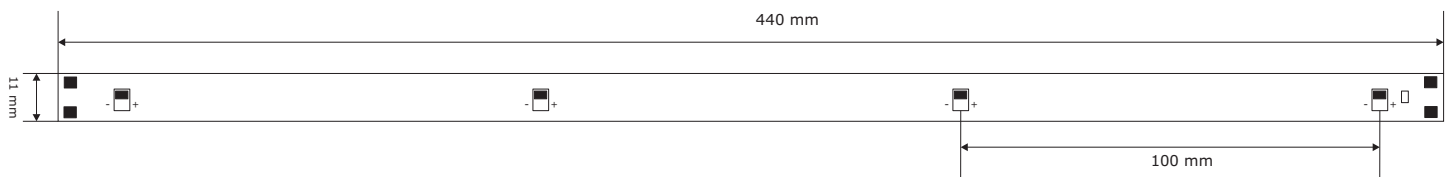

LEDIUM REBEL BAR8-50