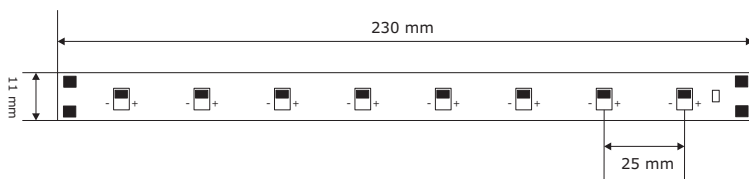

LEDIUM REBEL BAR4-100

LEDIUM REBEL BAR8-50

LEDIUM REBEL BAR8-25

A modulokat mindig jó hővezetésű sima alumínium vagy rézfelületre kell rögzíteni, hővezető ragasztóval, vagy hővezető paszta és csavar alkalmazásával.