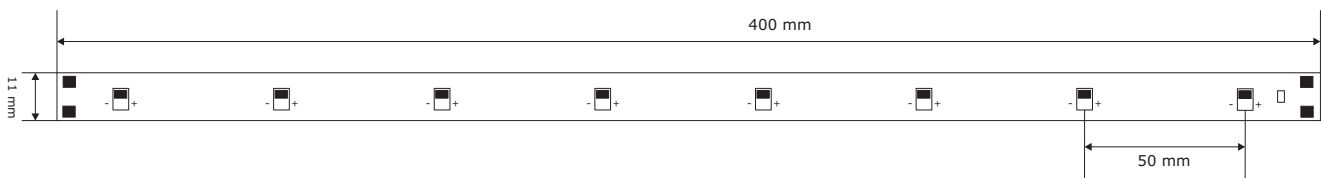

LEDIUM REBEL BAR8-25