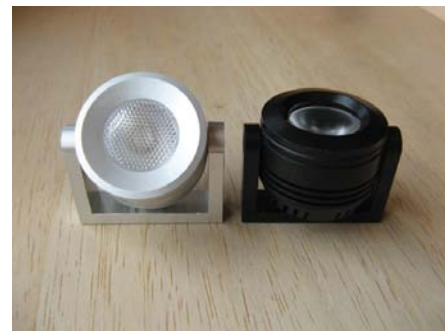

JELLEMZŐK

- Anyag: Eloxált alumínium
- Szín: Fekete vagy szürke.
- Fényforrás: CREE XR-E melegfehér LED 100 lm/W
- Sugárzási szög: 30 vagy 60 fok.
- Max. 700 mA konstans áramú táplálással üzemeltethető

Figyelem! Kizárólag 350 vagy 700 mA konstans áramú LED tápegységgel üzemeltethető, nem használható hagyományos 12V, 230V feszültséggel.