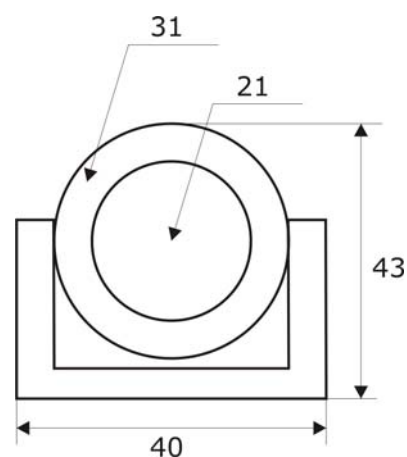

JELLEMZŐK

- Anyag: Eloxált alumínium
- Szín: Fekete vagy szürke.
- Fényforrás: CREE XR-E melegfehér LED 100 lm/W
- Sugárzási szög: 30 vagy 60 fok.
- Max. 700 mA konstans áramú táplálással üzemeltethető

Figyelem! Kizárólag 350 vagy 700 mA konstans áramú LED tápegységgel üzemeltethető, nem használható hagyományos 12V, 230V feszültséggel.